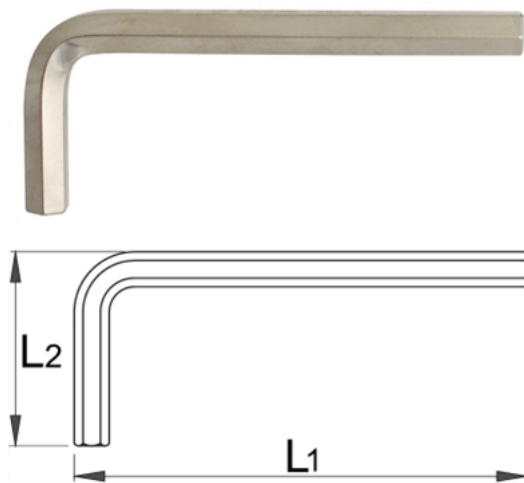

## Ключ шестограм (inbus) - 220/3

### Описание

- материал: хром-ванадий
- закален
- никелиран
- изработен в съответствие със стандарт ISO 2936 (само за метрични размери)

### Технически параметри

Barcode	Hex	L1	L2	Hex	Hex	Hex	Hex
607823	1.5	46.5	15.5	5	4B	10	-
607824	2	52	18	6	4B	10	-
607825	2.5	58.5	20.5	7	4B	10	-
601036	3	66	23	10	4B	10	-
601037	4	74	29	15	4B	10	-
601038	5	85	33	23	4B	10	-
601040	6	96	38	35	4B	10	-
601041	7	102	41	47	4B	10	-
601042	8	108	44	65	4B	10	-
601044	10	122	50	108	4B	10	-
601045	12	137	57	163	4B	10	-
625395	13	145	63	204	B	10	-
601046	14	154	70	258	4B	10	-
601047	17	177	80	433	1X	5	-
601048	19	199	89	603	1X	5	-
616967	3/64"	41	13	5	4B	10	-
616966	1/20"	41	13	5	4B	10	-
611905	1/16"	47	16	5	4B	10	-
611906	5/64"	52	18	6	4B	10	1
611907	3/32"	58	20	7	4B	10	1
616968	7/64"	66	23	10	4B	10	1
611908	1/8"	66	23	10	4B	10	1
616969	9/64"	72	26	15	4B	10	1
611909	5/32"	74	29	15	4B	10	1
611910	3/16"	85	33	23	4B	10	1
611911	7/32"	91	36	35	4B	10	1
611912	1/4"	96	38	35	4B	10	1
611913	5/16"	108	44	65	4B	10	1
611914	3/8"	122	50	108	4B	10	1
611915	7/16"	130	53	163	4B	10	1
611916	1/2"	145	63	163	4B	10	1
616970	9/16"	154	69	258	4B	10	1
616971	5/8"	176	76	433	1X	10	1
616972	3/4"	199	89	603	1X	5	1
616973	7/8"	222	102	950	1X	5	1
616974	1"	275	125	1535	1X	5	1